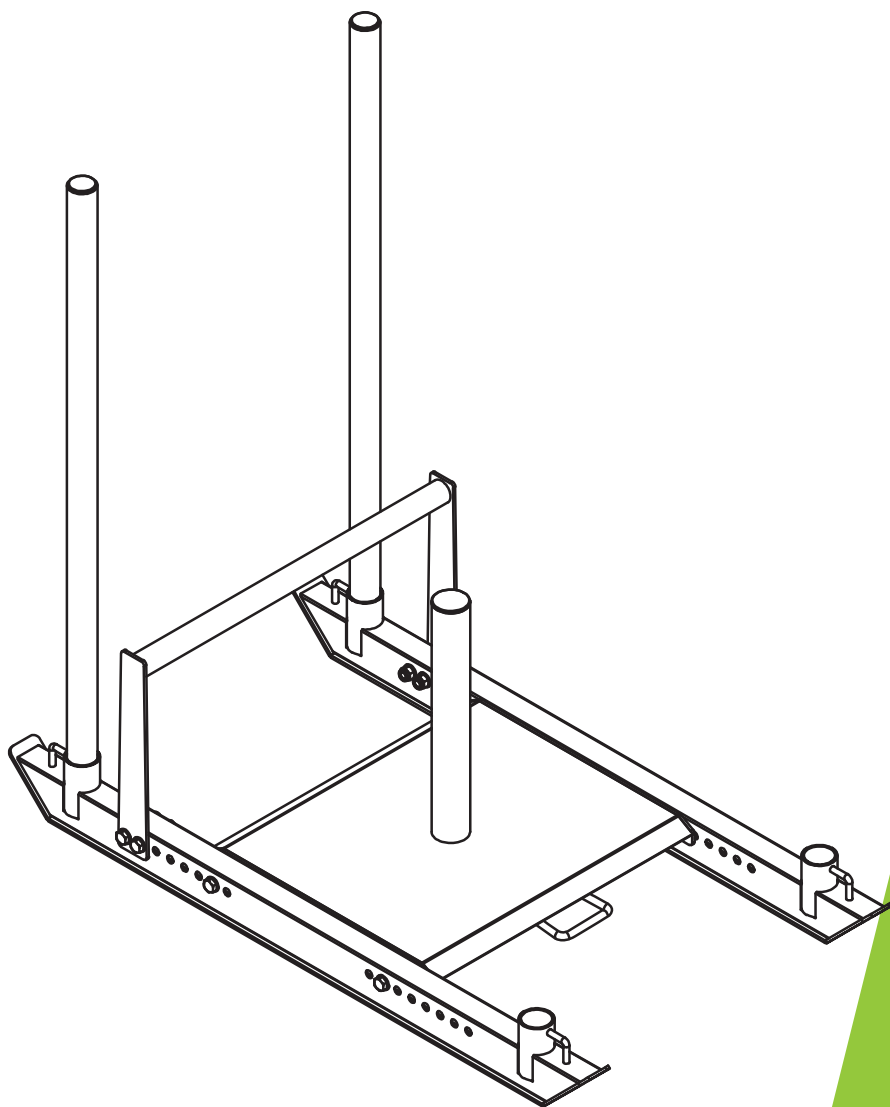

virtufit

Power Sled

VF02129

USER MANUAL

📷 @virtufit_fitness

▶ VirtuFit

🌐 www.virtufit.com

TOOLKIT

1 (2x)

2 (1x)

3 (1x)

4 (1x)

5 (2x)

6 (8x) M10*60 Bolt

7 (1x) M12*25 Bolt

8 (1x) M12 Washer

9 (16x) M10 Washer

10 (8x) M10 Nut

11 (1x) Rubber Ring
Ø50-Ø70-10

12 (2x) End Cap
Ø35

13 (1x) End Cap
Ø48

STEP 01

STEP 02

STEP 03