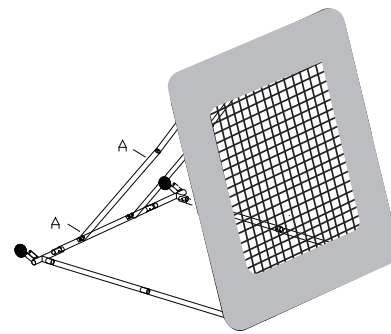

## Adjustable Rebounder Pro 164 cm

VF06122

### TOOLKIT

ASSEMBLY INSTRUCTIONS

STEP 01

STEP 02

STEP 03

STEP 04