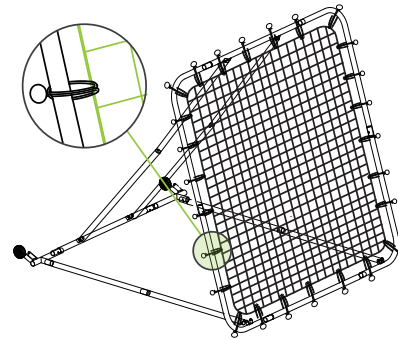

ASSEMBLY INSTRUCTIONS

STEP 02

STEP 04