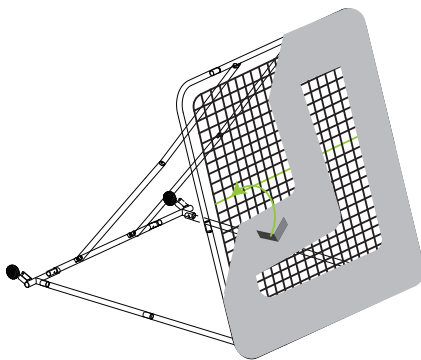

## Adjustable Rebounder Pro 164 cm

VF06122

### TOOLKIT

ASSEMBLY INSTRUCTIONS

STEP 01

STEP 02

STEP 03

STEP 04