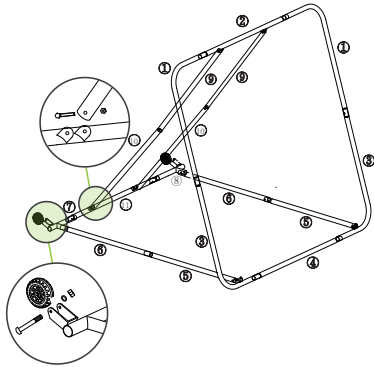

ASSEMBLY INSTRUCTIONS

STEP 01